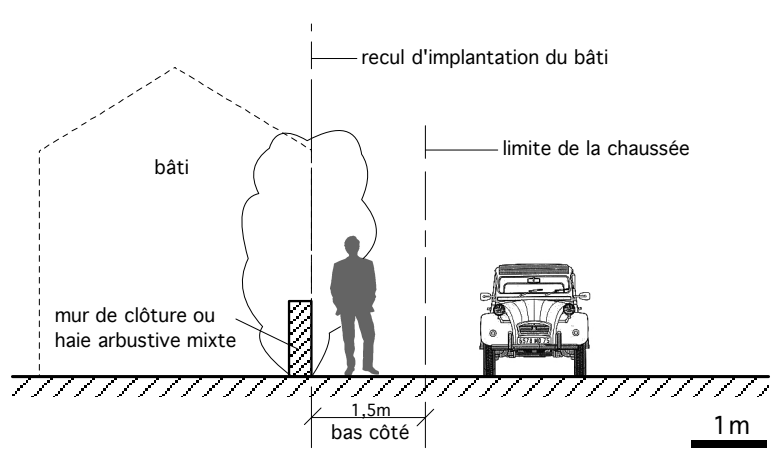

LE SERRON

**AU1  
Le Serre**

Coupe de principe sur chemin communal desservant la zone AU1 Le Serre et AU1 Le Serron

Légende

20 m

AU1 Le Serre

stations identifiées de cotonnière dressée à protéger

zone d'implantation du bâti

conservation des arbres le long du chemin communal

zone de recul

PLU de Chandolas

**ORIENTATION  
D'AMÉNAGEMENT**

**Le Serre**